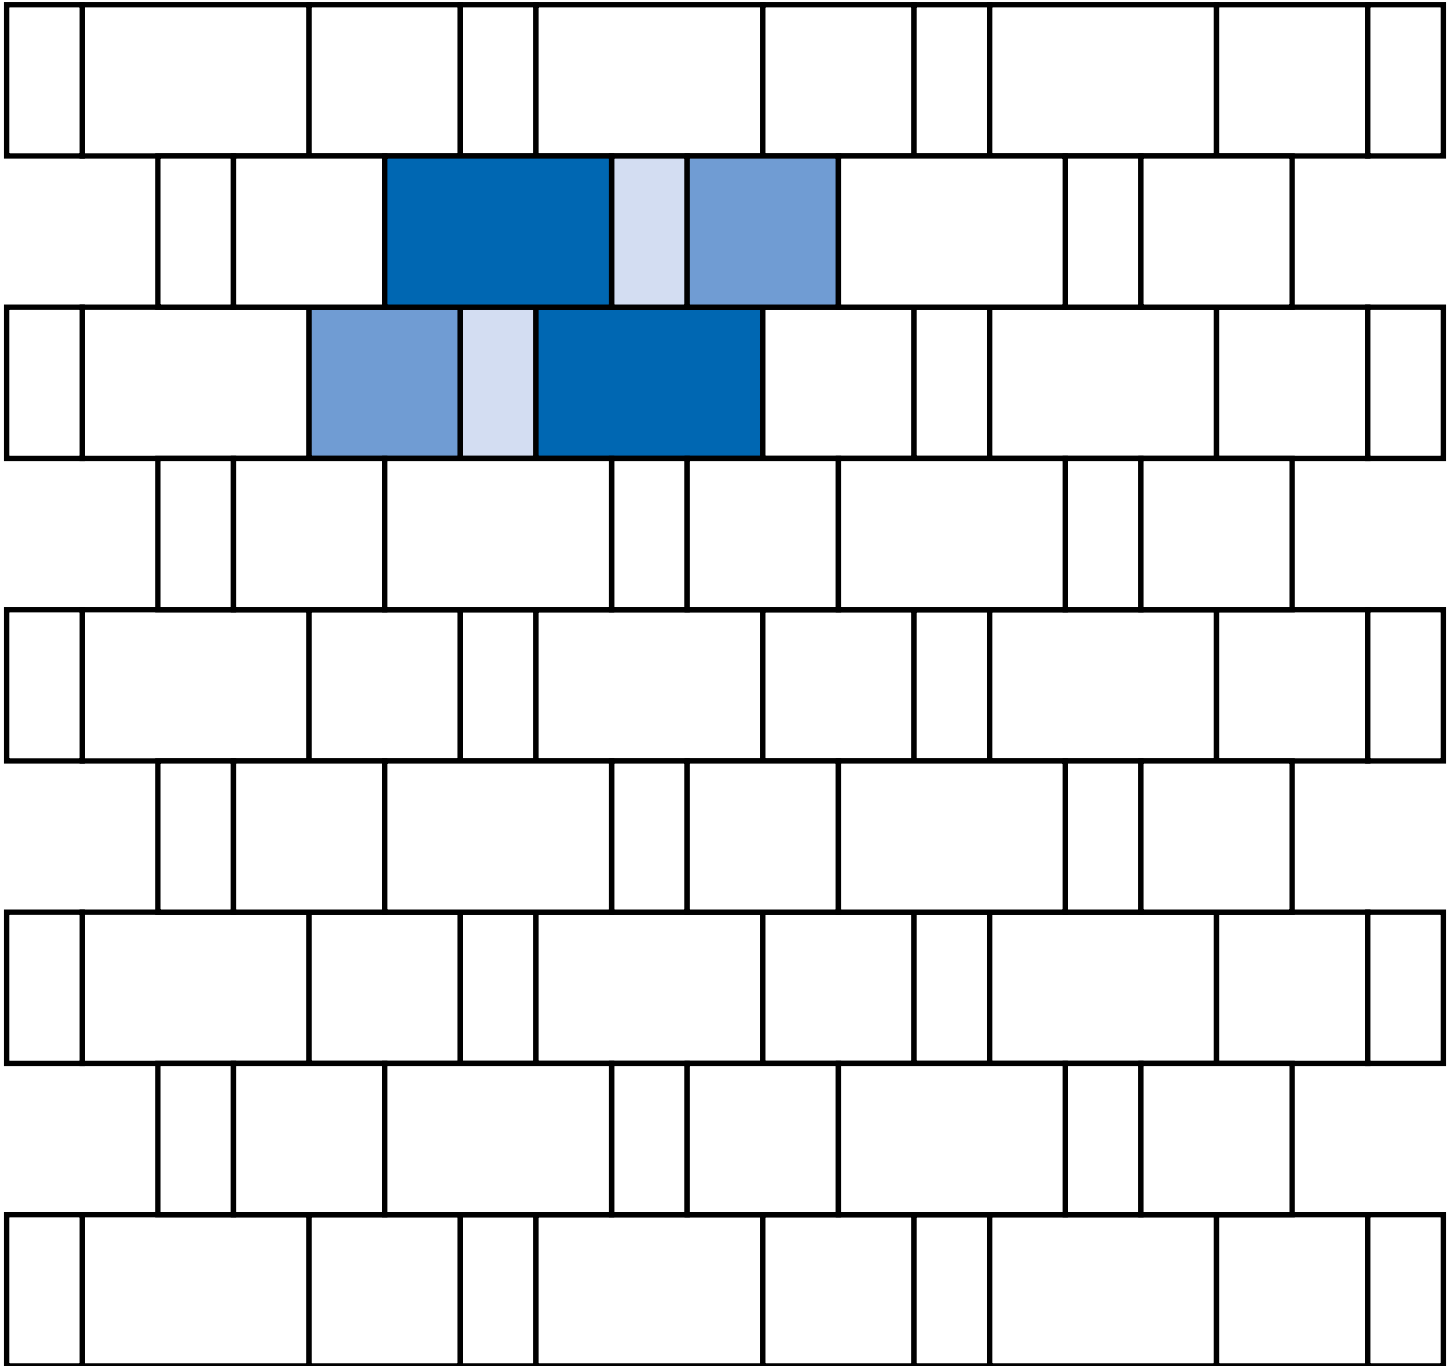

Verlegemuster für 2x2 Meter

Verlegemuster
PIAZZA Pflaster

10x20 cm ca. 50 Stk./m²

Verlegemuster für 2x2 Meter

Verlegemuster
PIAZZA Pflaster

10x20 ca. 50,00 Stk/m²

Verlegemuster für 2x2 Meter

Verlegemuster

PIAZZA Pflaster

10x20 ca. 8,33 Stk/m²

20x20 ca. 8,33 Stk/m²

20x30 ca. 8,33 Stk/m²

Verlegemuster

PIAZZA Pflaster

Verlegung als Weg

10x20 ca. 20,00 Stk/m²

20x20 ca. 10,00 Stk/m²

Verlegemuster

PIAZZA Pflaster

Verlegung als Weg

10x20 ca. 23,38 Stk/m²

20x20 ca. 13,36 Stk/m²

Wegbreite ca. 120 cm